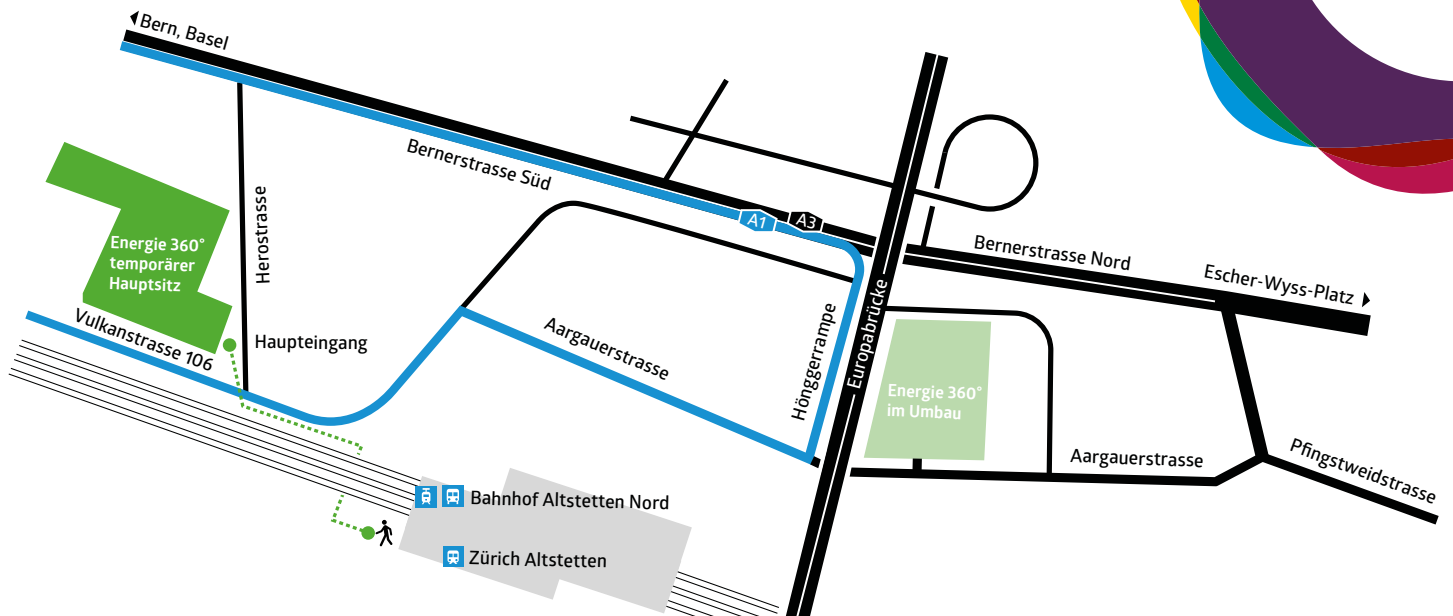

# Energie 360°

**Temporärer Hauptsitz**  
**Vulkanstrasse 106, 8048 Zürich**

## Anreise mit ÖV

Ab Bahnhof Altstetten zu Fuss in weniger als 5 Minuten zum Haupteingang.

## Anreise mit dem Auto

Ab Autobahn A1/A3 Bern-Zürich: Ausfahrt Zürich-Altstetten, rechte Spur Bernerstrasse Süd, rechts auf Aargauerstrasse und an deren Ende links auf Vulkanstrasse abbiegen.

Ab Hardbrücke/Escher-Wyss-Platz: Duttweilerstrasse Richtung Pfingstweidstrasse folgen, rechts auf Pfingstweidstrasse und dann links auf Aargauerstrasse abbiegen, bis zum Ende folgen und links in die Vulkanstrasse abbiegen.

Es stehen keine Besucherparkplätze zur Verfügung. Wenige kostenpflichtige Kurzzeitparkplätze (max. 2 Std.) befinden sich in der Nähe des Haupteingangs. Weitere öffentliche Parkplätze (max. 6 Std.) sind wenige Gehminuten entfernt entlang der Vulkanstrasse zu finden. Diese können während eines Anlasses in der Swiss Life Arena jedoch nur mit einer Bewilligung der Polizei benutzt werden.