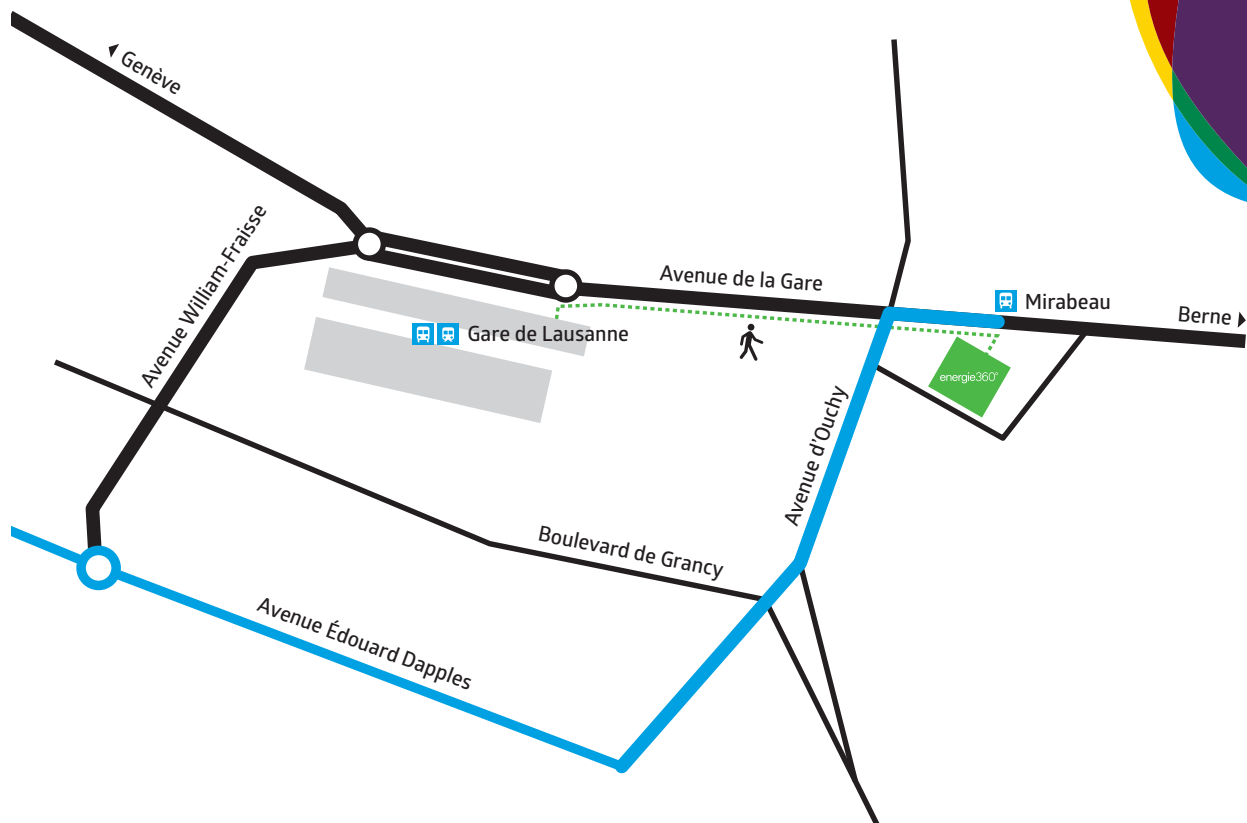

Energie 360°

Avenue de la Gare 33, 1003 Lausanne

Arrivée avec les transports publics

Depuis la gare de Lausanne, 8 minutes à pied en montant l'avenue de la Gare ou prendre le bus n° 1 en direction de Blécherette et descendre au premier arrêt (Mirabeau).

Arrivée avec la voiture

De l'A1/E25 prendre l'E23 au niveau de l'échangeur 17-Ecublens direction Lausanne-Sud, avenue des Figuiers, puis suivre l'avenue de Cour, tourner à gauche sur l'avenue d'Ouchy et continuer jusqu'à l'avenue de la Gare.